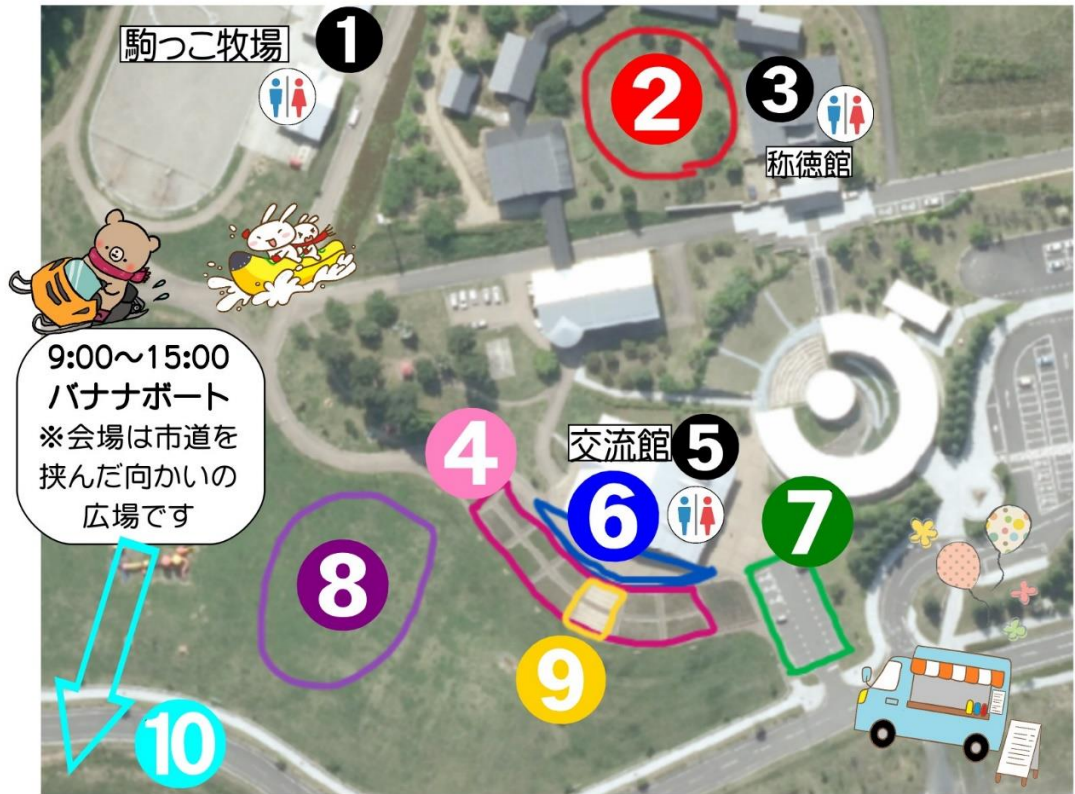

1月25日(土)~26日(日)

9:00~17:00

場所:十和田市馬事公苑
(駒っこランド)

駒っこランド 冬まつり

&

第12回駒っこランド 雪像コンテスト

キッチンカー

10:00~15:00

※投票者の中から抽選で3名様に
ステキな景品をプレゼント!

雪上バナナポート

25日, 26日 9:00~15:00

有料 対象年齢5歳以上
※詳細はホームページをご確認ください

流鏝馬体験

25日, 26日
9:00~15:00

1回 200円

輪ゴム射的

問合せ: 駒っこランド称徳館 TEL0176-26-2100

駒っこランド 第12回駒っこランド
冬まつり & 雪像コンテスト 会場案内

25日(土)

- 12:00~ そりすべり大会受付(⑤交流館): 参加料100円 定員20名(3歳~小学生)
- 13:00~ 福まき(お菓子まき)(⑨): 無料
- 14:00~ そりすべり大会(⑧)(当日受付12:00~)
- 15:00~ なべっこ団子振舞(⑥): 無料 100食限定

26日(日)

- 9:00~ 宝さがし受付(⑤交流館): 参加料100円 定員[午前・午後]各50名(小学生以下)
- 親子馬力大会受付(⑤交流館): 参加料100円 定員20組(親子2名1組)
- 10:00~ 宝さがし(②)(当日受付9:00~)
- 11:00~ 親子馬力大会(⑥)(当日受付9:00~)
- 13:30~ 雪像コンテスト表彰式(⑨)
- 福まき(お菓子まき)(⑨): 無料
- 14:30~ 宝さがし(②)(当日受付9:00~)